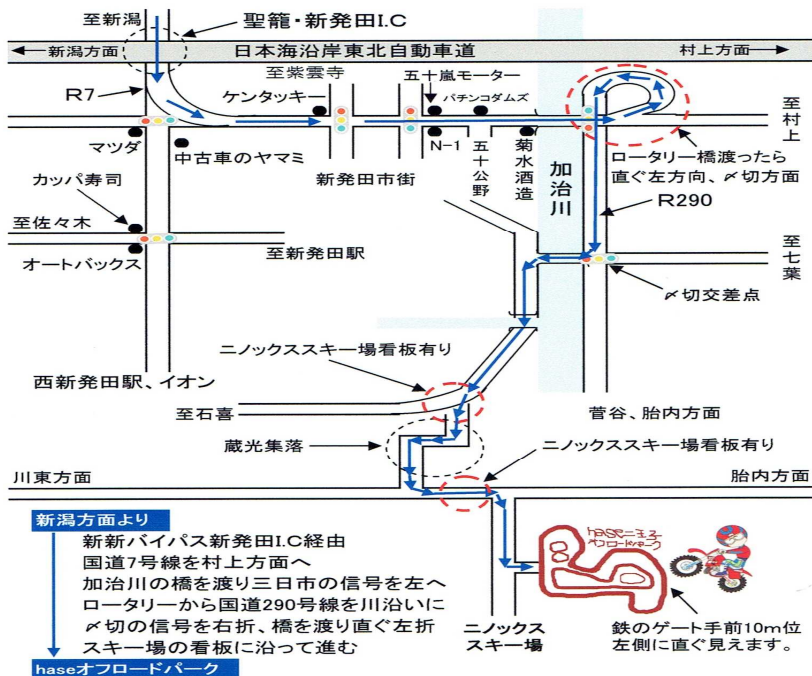

●ベテラン模擬レース

走り慣れてる人達の模擬レースです。迫力あります一見の価値あり!

オフロード専用コースで思いっきり走りましょう。ちびっこコースもあります。見学も大歓迎です!

参加申し込み・お問合せは

●BikeShopHASE東港店(有) 長谷川輪業 火曜定休

〒957-0124 北蒲原郡聖籠町蓮野755-1 tel 0254-27-7633

●大吉松海が丘店

〒950-2074 新潟市西区真砂4-10-8 tel 025-231-0051