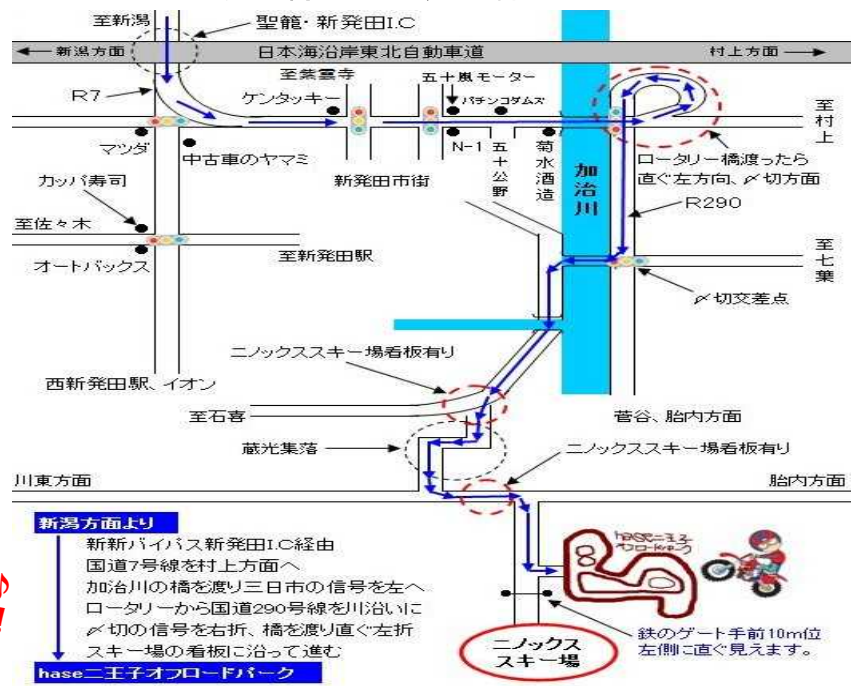

●ベテラン模擬レース

走り慣れた人達の模擬レースです。迫力あります一見の価値あり!

**オフロード専用コースで思いっきり走りましょう!
ちびっ子コースもあります。見学も大歓迎です!**

参加申し込み・お問合せは ●有限会社 長谷川輪業 バイクショップhase 火曜定休
〒957-0124 北蒲原郡聖籠町蓮野3014番地 tel 0254-27-3414
●焼き鳥居酒屋てんやわん屋
〒950-2074 新潟市西区真砂4-10-8 tel 025-231-0051

協賛 ●caf dal 〒959-2658 新潟県胎内市西条53-17 tel 0254-28-7776

●有限会社 佐久間工業 〒957-0106 北蒲原郡聖籠町蓮湯2097-7 tel 0254-27-3917